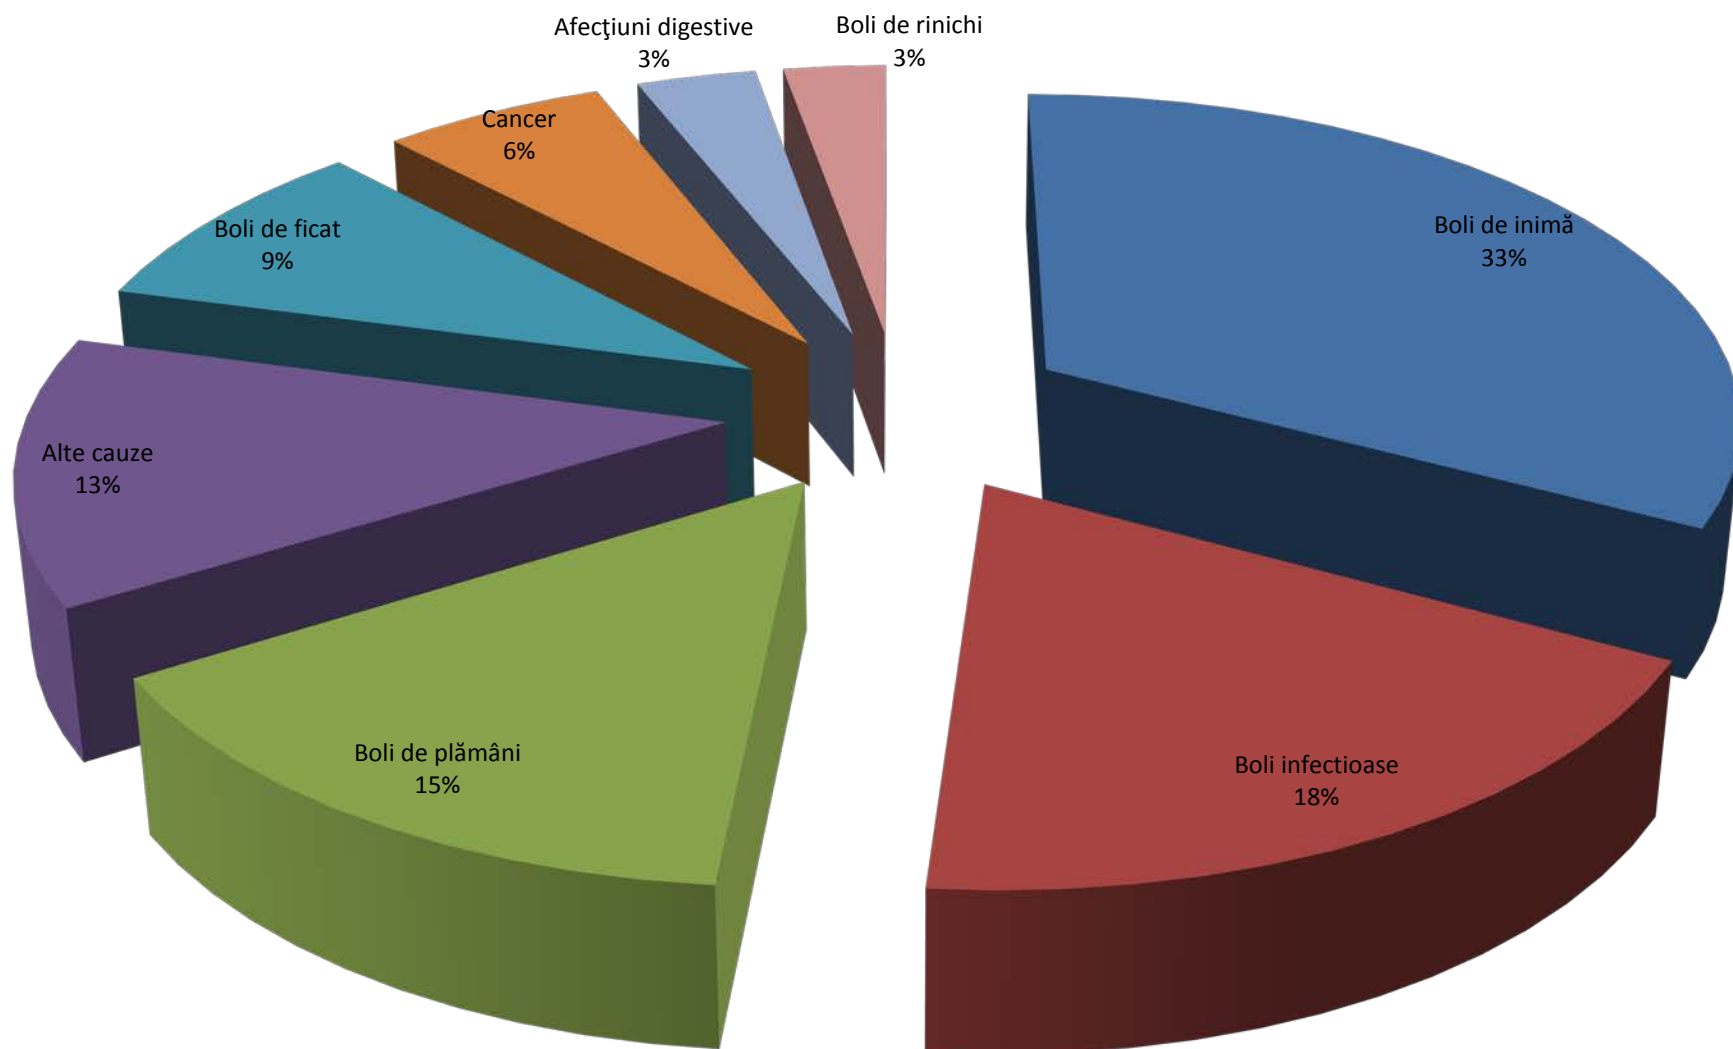

Figura 1. Cauze de deces în penitenciarul Gherla - în perioada august 1957 - octombrie 1962

Figura 2. Decedați în penitenciarul Gherla - în perioada august 1957 - octombrie 1962 (pe ani)

Figura 3. Decedați în penitenciarul Gherla - în perioada august 1957 - octombrie 1962 (pe luni)

Figura 4. Decedați în penitenciarul Gherla - în perioada august 1957 - octombrie 1962 (pe grupe de vârstă)