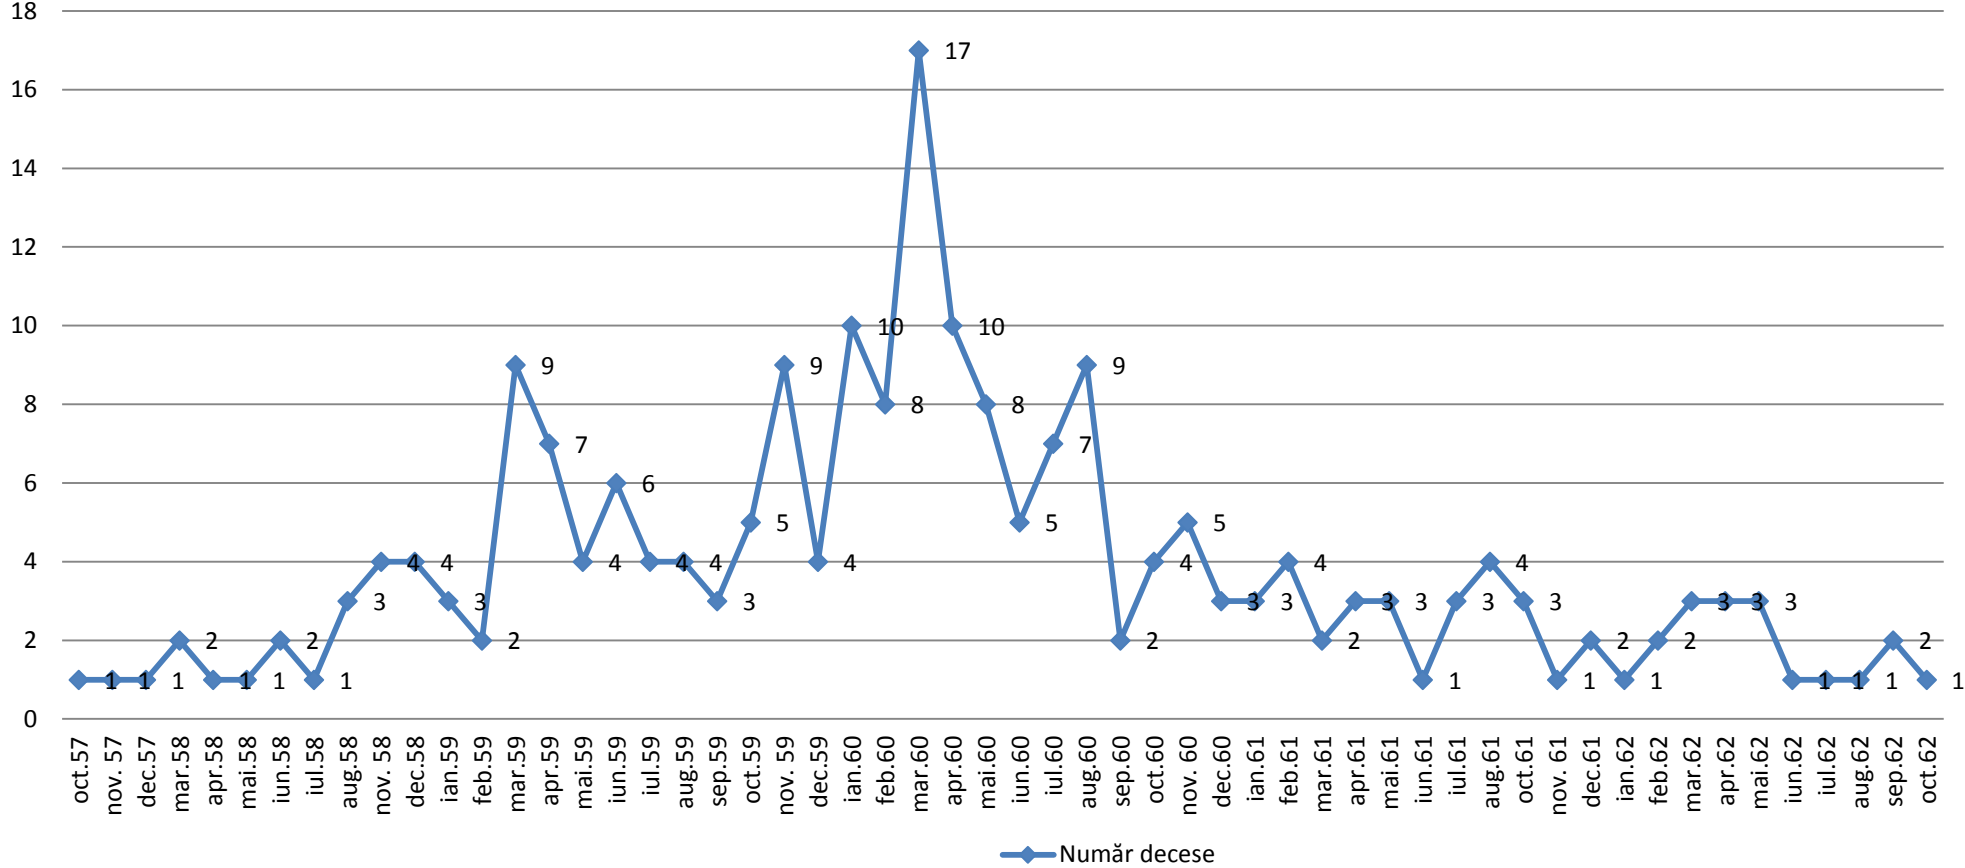

Figura 1. Cauze de deces în penitenciarul Gherla - în perioada august 1957 - octombrie 1962

Figura 2. Decedați în penitenciarul Gherla - în perioada august 1957 - octombrie 1962 (pe ani)

Figura 3. Decedați în penitenciarul Gherla - în perioada august 1957 - octombrie 1962 (pe luni)

Figura 4. Decedați în penitenciarul Gherla - în perioada august 1957 - octombrie 1962 (pe grupe de vârstă)